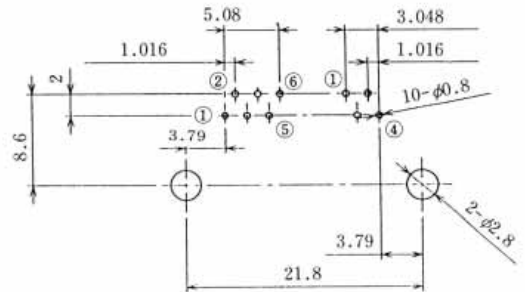

MODULAR CONNECTORS

CL 222 TM

TM3RA1-1010A(50)

HRS No.	製品番号	RoHS
CL222-2526-1-50	TM3RA1-1010A(50)	

基板取付寸法図
(コネクタ取付面)