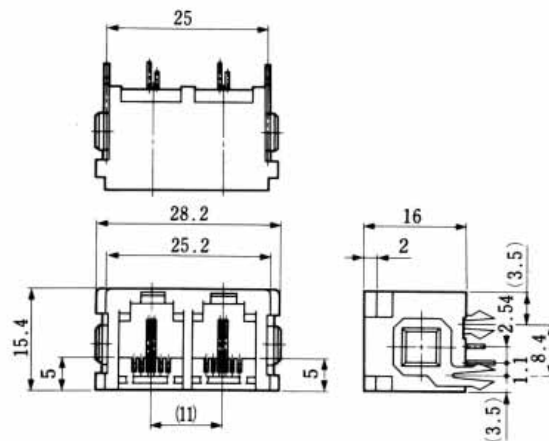

## 連鎖形ストレートディップタイプ

TM2RE-06 \*\* (50)

基板取付寸法図  
(コネクタ取付面)

TM2RE-0602( 50 )

TM2RE-0604( 50 )

TM2RE-0606( 50 )

HRS No.	製品番号	RoHS
CL222-1286-4-50	TM2RE-0602( 50 )	
CL222-1391-9-50	TM2RE-0604( 50 )	
CL222-1422-0-50	TM2RE-0606( 50 )	

注 1 ) 外装はグレーが標準色です。  
注 2 ) 図面はTM2RE-0602( 50 )の例です。

TM2RE-12 \*\* (50)

基板取付寸法図  
(コネクタ取付面)

TM2RE-1204( 50 )

TM2RE-1208( 50 )

TM2RE-1212( 50 )

HRS No.	製品番号	RoHS
CL222-0592-5-50	TM2RE-1204( 50 )	
CL222-0756-0-50	TM2RE-1208( 50 )	
CL222-0757-3-50	TM2RE-1212( 50 )	