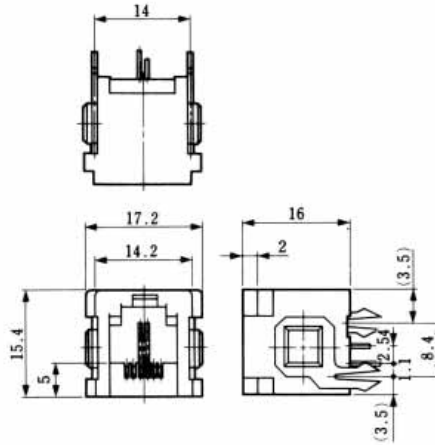

MODULAR CONNECTORS

CL 222 TM

連鎖形ストレートディップタイプ

TM2RE-06 ** (50)