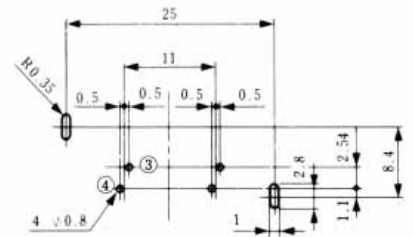

基板取付寸法図
(コネクタ取付面)

TM2RE-1204(50)