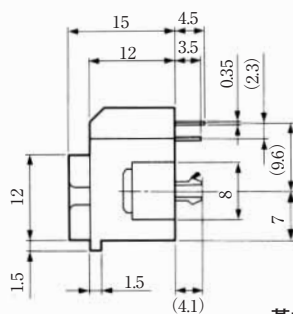

MODULAR CONNECTORS

CL 222 TM

● TM3RA-88 (50)