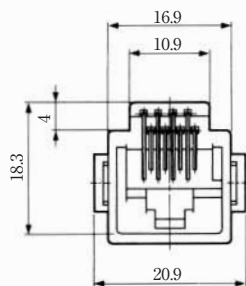

### ストレートディップタイプ

TM3R-6\*(50)

HRS No.	製品番号	RoHS
CL222-0114-3-50	TM3R-6( 50 )	
CL222-0071-2-50	TM3R-6( 50 )	

注 1 ) 外装はパニラホワイトが標準色です。  
注 2 ) 図面はTM3R-6( 50 )の例です。

TM3RA-\*\*(50)

HRS No.	製品番号	A	B	C	RoHS
CL222-0521-7-50	TM3RA-4( 50 )	12.9	6.9	10.4	
CL222-0567-8-50	TM3RA-6( 50 )	14.9	8.9	12.4	
CL222-0584-7-50	TM3RA-6( 50 )	14.9	8.9	12.4	
CL222-0770-1-50	TM3RA-6( 50 )	14.9	8.9	12.4	

## ● TM3RA-88 (50)

基板取付寸法図  
(コネクタ取付面)

HRS No.	製品番号	RoHS
CL222-1012-9-50	TM3RA-88 (50)	○

注) (50) : スティック梱包...27個  
注) 外装はバニラホワイトが標準色です。

## TM3RB1-1010(50)

HRS No.	製品番号	RoHS
CL222-2598-2-50	TM3RB1-1010(50)	

基板取付寸法図  
(コネクタ取付面)

注1) 外装はクロが標準色です。