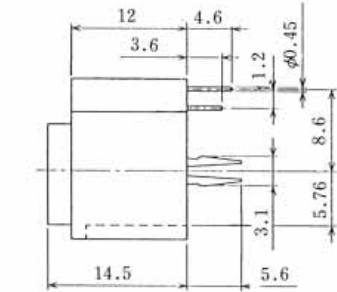

MODULAR CONNECTORS

CL 222 TM

TM3RA1-1010A(50)

HRS No.	製品番号	RoHS
CL222-2526-1-50	TM3RA1-1010A(50)	

基板取付寸法図
(コネクタ取付面)