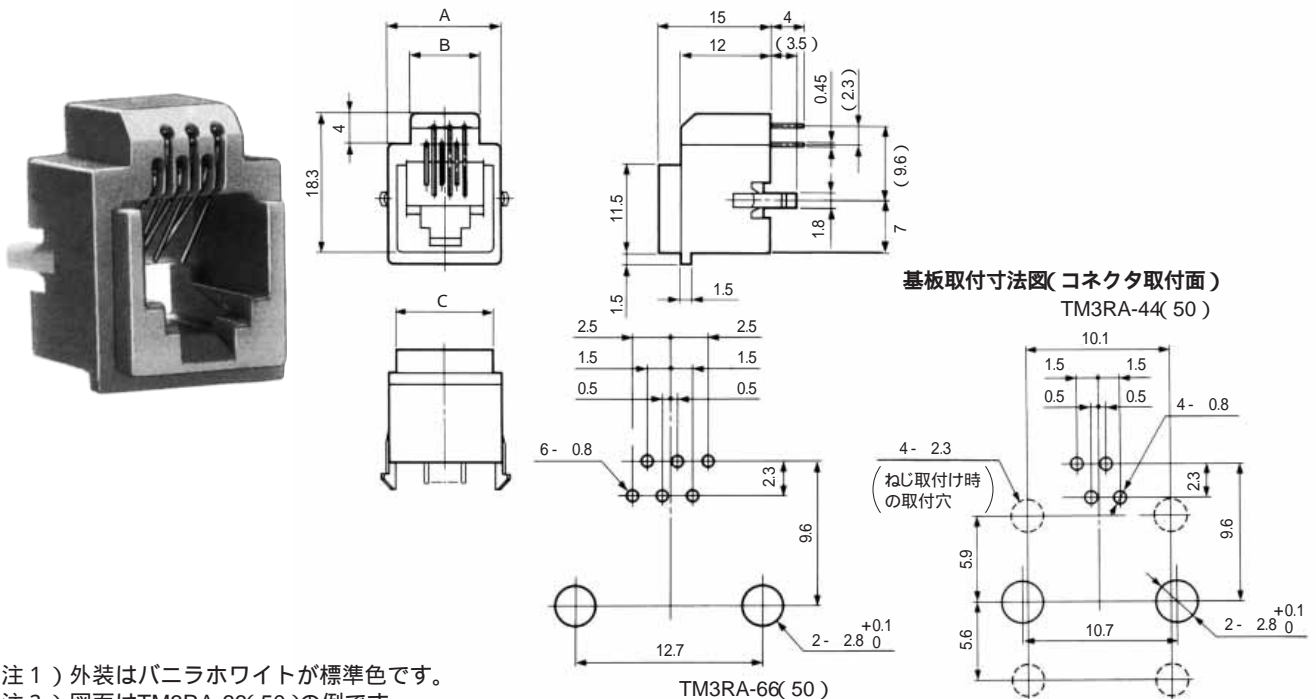

### ストレートディップタイプ

TM3R-6\*(50)

HRS No.	製品番号	RoHS
CL222-0114-3-50	TM3R-6( 50 )	
CL222-0071-2-50	TM3R-6( 50 )	

注 1 ) 外装はパニラホワイトが標準色です。  
注 2 ) 図面はTM3R-6( 50 )の例です。

TM3RA-\*\*(50)

HRS No.	製品番号	A	B	C	RoHS
CL222-0521-7-50	TM3RA-4( 50 )	12.9	6.9	10.4	
CL222-0567-8-50	TM3RA-6( 50 )	14.9	8.9	12.4	
CL222-0584-7-50	TM3RA-6( 50 )	14.9	8.9	12.4	
CL222-0770-1-50	TM3RA-6( 50 )	14.9	8.9	12.4	