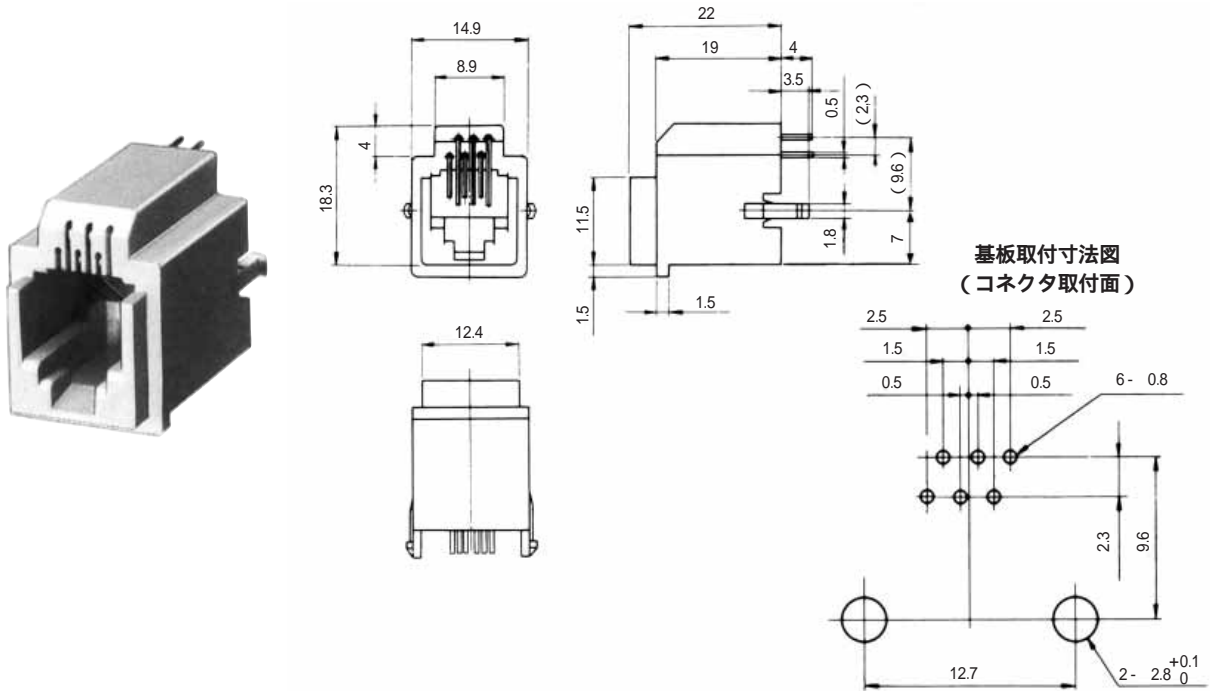

### ストレートディップタイプ

TM3R-6\*(50)

HRS No.	製品番号	RoHS
CL222-0114-3-50	TM3R-6( 50 )	
CL222-0071-2-50	TM3R-6( 50 )	

注 1 ) 外装はパニラホワイトが標準色です。  
注 2 ) 図面はTM3R-6( 50 )の例です。

TM3RA-\*\*(50)

HRS No.	製品番号	A	B	C	RoHS
CL222-0521-7-50	TM3RA-4( 50 )	12.9	6.9	10.4	
CL222-0567-8-50	TM3RA-6( 50 )	14.9	8.9	12.4	
CL222-0584-7-50	TM3RA-6( 50 )	14.9	8.9	12.4	
CL222-0770-1-50	TM3RA-6( 50 )	14.9	8.9	12.4	