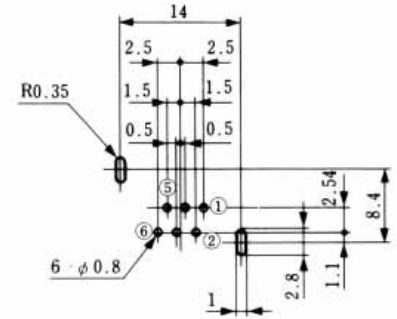

## 連鎖形ストレートディップタイプ

TM2RE-06 \*\* (50)

基板取付寸法図  
(コネクタ取付面)

TM2RE-0602( 50 )

TM2RE-0604( 50 )

TM2RE-0606( 50 )

HRS No.	製品番号	RoHS
CL222-1286-4-50	TM2RE-0602( 50 )	
CL222-1391-9-50	TM2RE-0604( 50 )	
CL222-1422-0-50	TM2RE-0606( 50 )	