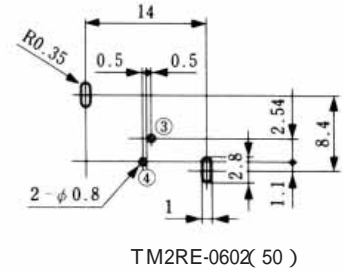

## 連鎖形ストレートディップタイプ

TM2RE-06 \*\* (50)

基板取付寸法図  
(コネクタ取付面)

TM2RE-0602( 50 )

TM2RE-0604( 50 )

TM2RE-0606( 50 )

HRS No.	製品番号	RoHS
CL222-1286-4-50	TM2RE-0602( 50 )	
CL222-1391-9-50	TM2RE-0604( 50 )	
CL222-1422-0-50	TM2RE-0606( 50 )	