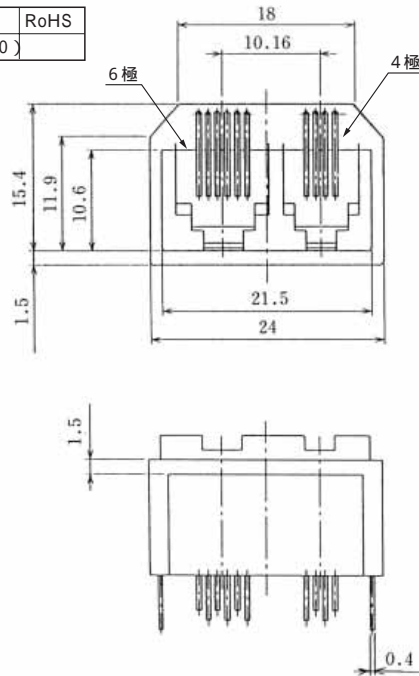

MODULAR CONNECTORS

CL 222 TM

TM3RA1-1010A(50)

HRS No.	製品番号	RoHS
CL222-2526-1-50	TM3RA1-1010A(50)	

基板取付寸法図
(コネクタ取付面)