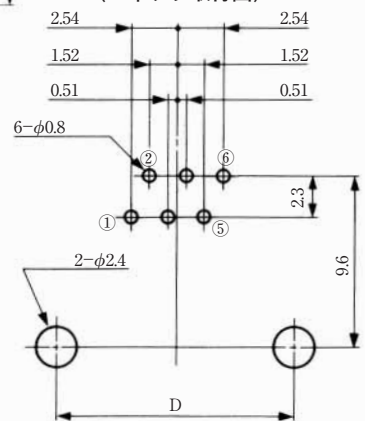

基板取付寸法図
(コネクタ取付面)