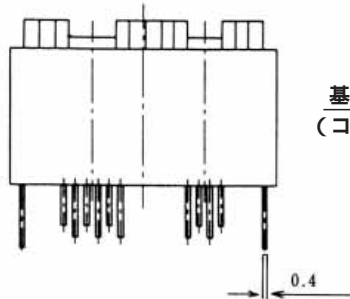

TM3RB1-1010(50)

HRS No.	製品番号	RoHS
CL222-2598-2-50	TM3RB1-1010(50)	

基板取付寸法図
(コネクタ取付面)