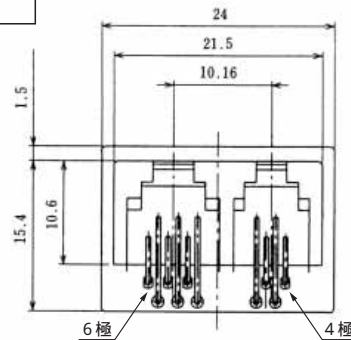

## TM3RA1-1010A(50)

HRS No.	製品番号	RoHS
CL222-2526-1-50	TM3RA1-1010A(50)	

基板取付寸法図  
(コネクタ取付面)

注1) 外装はクロが標準色です。

## TM3RB1-1010(50)

HRS No.	製品番号	RoHS
CL222-2598-2-50	TM3RB1-1010(50)	

基板取付寸法図  
(コネクタ取付面)

注1) 外装はクロが標準色です。