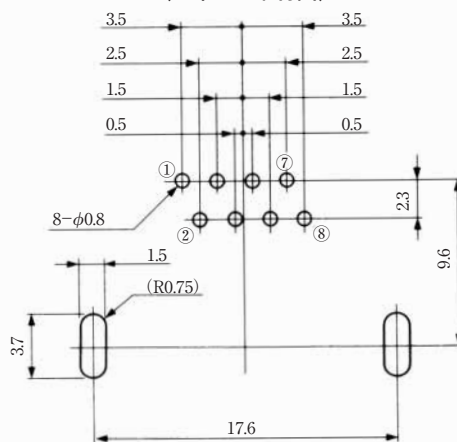

### ストレートディップタイプ

TM3R-6\*(50)

HRS No.	製品番号	RoHS
CL222-0114-3-50	TM3R-6( 50 )	
CL222-0071-2-50	TM3R-6( 50 )	

注 1 ) 外装はパニラホワイトが標準色です。  
注 2 ) 図面はTM3R-6( 50 )の例です。

TM3RA-\*\*(50)

HRS No.	製品番号	A	B	C	RoHS
CL222-0521-7-50	TM3RA-4( 50 )	12.9	6.9	10.4	
CL222-0567-8-50	TM3RA-6( 50 )	14.9	8.9	12.4	
CL222-0584-7-50	TM3RA-6( 50 )	14.9	8.9	12.4	
CL222-0770-1-50	TM3RA-6( 50 )	14.9	8.9	12.4	

## ● TM3RA-88 (50)

基板取付寸法図  
(コネクタ取付面)

HRS No.	製品番号	RoHS
CL222-1012-9-50	TM3RA-88 (50)	○

注) (50) : スティック梱包...27個  
注) 外装はバニラホワイトが標準色です。