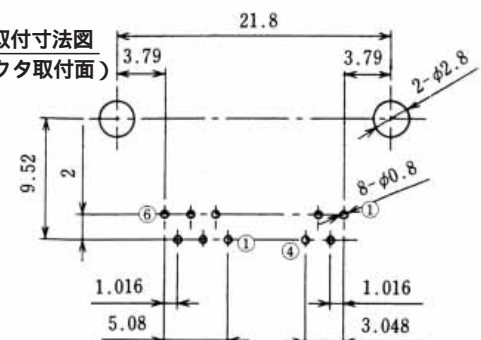

MODULAR CONNECTORS

CL 222 TM

TM3RA1-1010A(50)

HRS No.	製品番号	RoHS
CL222-2526-1-50	TM3RA1-1010A(50)	

注1) 外装はクロが標準色です。

TM3RB1-1010(50)

HRS No.	製品番号	RoHS
CL222-2598-2-50	TM3RB1-1010(50)	

注1) 外装はクロが標準色です。