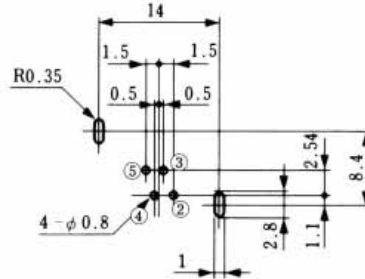

## 連鎖形ストレートディップタイプ

TM2RE-06 \*\* (50)

基板取付寸法図  
(コネクタ取付面)

TM2RE-0602( 50 )

TM2RE-0604( 50 )

TM2RE-0606( 50 )

HRS No.	製品番号	RoHS
CL222-1286-4-50	TM2RE-0602( 50 )	
CL222-1391-9-50	TM2RE-0604( 50 )	
CL222-1422-0-50	TM2RE-0606( 50 )	