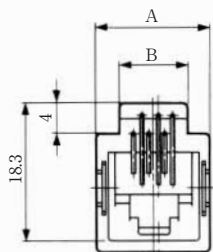

MODULAR CONNECTORS

CL 222 TM

● TM3RA-88 (50)

HRS No.	製品番号	RoHS
CL222-1012-9-50	TM3RA-88 (50)	○

注) (50) : スティック梱包...27個
注) 外装はバニラホワイトが標準色です。

● TM3RA1-*(*)

HRS No.	製品番号	A	B	C	D	RoHS
CL222-1374-0-67	TM3RA1-44 (67)	12.9	6.9	10.4	11	○
CL222-1375-2-60	TM3RA1-62 (60)	14.9	8.9	12.4	13	
CL222-1376-5-67	TM3RA1-64 (67)	14.9	8.9	12.4	13	
CL222-1377-8-67	TM3RA1-66 (67)	14.9	8.9	12.4	13	

注1) (67) スティック梱包...44タイプ 42個
6*タイプ 36個となります。
注2) 外装はクロが標準色です。
注3) 図面はTM3RA1-66 (67) の例です。