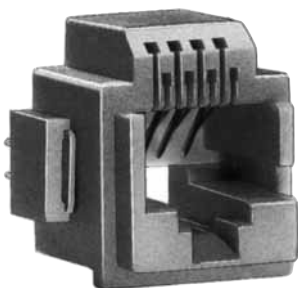

MODULAR CONNECTORS

CL 222 TM

● TM3RA-88 (50)