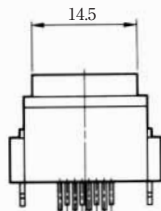

MODULAR CONNECTORS

CL 222 TM

● TM3RA-88 (50)