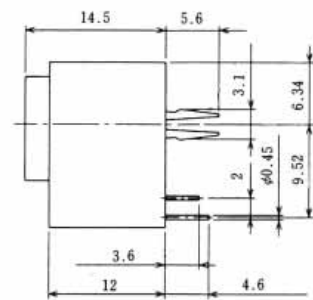

## TM3RA1-1010A(50)

HRS No.	製品番号	RoHS
CL222-2526-1-50	TM3RA1-1010A(50)	

基板取付寸法図  
(コネクタ取付面)

注1) 外装はクロが標準色です。

## TM3RB1-1010(50)

HRS No.	製品番号	RoHS
CL222-2598-2-50	TM3RB1-1010(50)	

基板取付寸法図  
(コネクタ取付面)

注1) 外装はクロが標準色です。