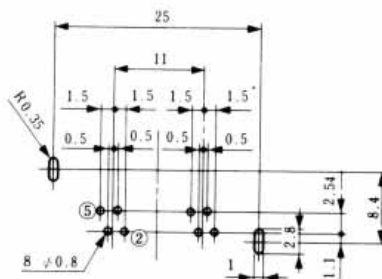

## 連鎖形ストレートディップタイプ

TM2RE-06 \*\* (50)

基板取付寸法図  
(コネクタ取付面)

TM2RE-0602( 50 )

TM2RE-0604( 50 )

TM2RE-0606( 50 )

HRS No.	製品番号	RoHS
CL222-1286-4-50	TM2RE-0602( 50 )	
CL222-1391-9-50	TM2RE-0604( 50 )	
CL222-1422-0-50	TM2RE-0606( 50 )	

注 1 ) 外装はグレーが標準色です。  
注 2 ) 図面はTM2RE-0602( 50 )の例です。

TM2RE-12 \*\* (50)

基板取付寸法図  
(コネクタ取付面)

TM2RE-1204( 50 )

TM2RE-1208( 50 )

TM2RE-1212( 50 )

HRS No.	製品番号	RoHS
CL222-0592-5-50	TM2RE-1204( 50 )	
CL222-0756-0-50	TM2RE-1208( 50 )	
CL222-0757-3-50	TM2RE-1212( 50 )	