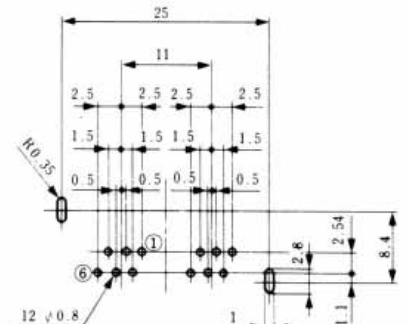

## 連鎖形ストレートディップタイプ

TM2RE-06 \*\* (50)

基板取付寸法図  
(コネクタ取付面)

TM2RE-0602( 50 )

TM2RE-0604( 50 )

TM2RE-0606( 50 )

HRS No.	製品番号	RoHS
CL222-1286-4-50	TM2RE-0602( 50 )	
CL222-1391-9-50	TM2RE-0604( 50 )	
CL222-1422-0-50	TM2RE-0606( 50 )	

注 1 ) 外装はグレーが標準色です。  
注 2 ) 図面はTM2RE-0602( 50 )の例です。

TM2RE-12 \*\* (50)

基板取付寸法図  
(コネクタ取付面)

TM2RE-1204( 50 )

TM2RE-1208( 50 )

TM2RE-1212( 50 )

HRS No.	製品番号	RoHS
CL222-0592-5-50	TM2RE-1204( 50 )	
CL222-0756-0-50	TM2RE-1208( 50 )	
CL222-0757-3-50	TM2RE-1212( 50 )	