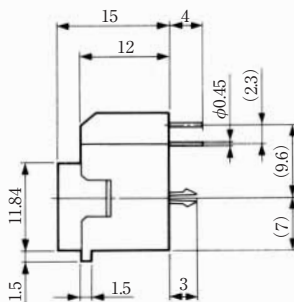

## ● TM3RA-88 (50)

基板取付寸法図  
(コネクタ取付面)

HRS No.	製品番号	RoHS
CL222-1012-9-50	TM3RA-88 (50)	○

注) (50) : スティック梱包...27個  
注) 外装はバニラホワイトが標準色です。

## ● TM3RA1-\*(\*)

HRS No.	製品番号	A	B	C	D	RoHS
CL222-1374-0-67	TM3RA1-44 (67)	12.9	6.9	10.4	11	○
CL222-1375-2-60	TM3RA1-62 (60)	14.9	8.9	12.4	13	
CL222-1376-5-67	TM3RA1-64 (67)	14.9	8.9	12.4	13	
CL222-1377-8-67	TM3RA1-66 (67)	14.9	8.9	12.4	13	