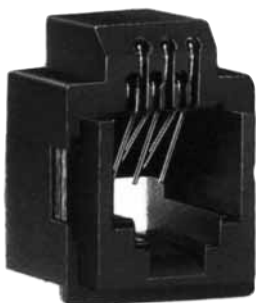

# MODULAR CONNECTORS

CL 222 TM

## ● TM3RA-88 (50)

基板取付寸法図  
(コネクタ取付面)

HRS No.	製品番号	RoHS
CL222-1012-9-50	TM3RA-88 (50)	○

注) (50) : スティック梱包...27個  
注) 外装はバニラホワイトが標準色です。

## ● TM3RA1-\*(\*)

HRS No.	製品番号	A	B	C	D	RoHS
CL222-1374-0-67	TM3RA1-44 (67)	12.9	6.9	10.4	11	○
CL222-1375-2-60	TM3RA1-62 (60)	14.9	8.9	12.4	13	
CL222-1376-5-67	TM3RA1-64 (67)	14.9	8.9	12.4	13	
CL222-1377-8-67	TM3RA1-66 (67)	14.9	8.9	12.4	13	